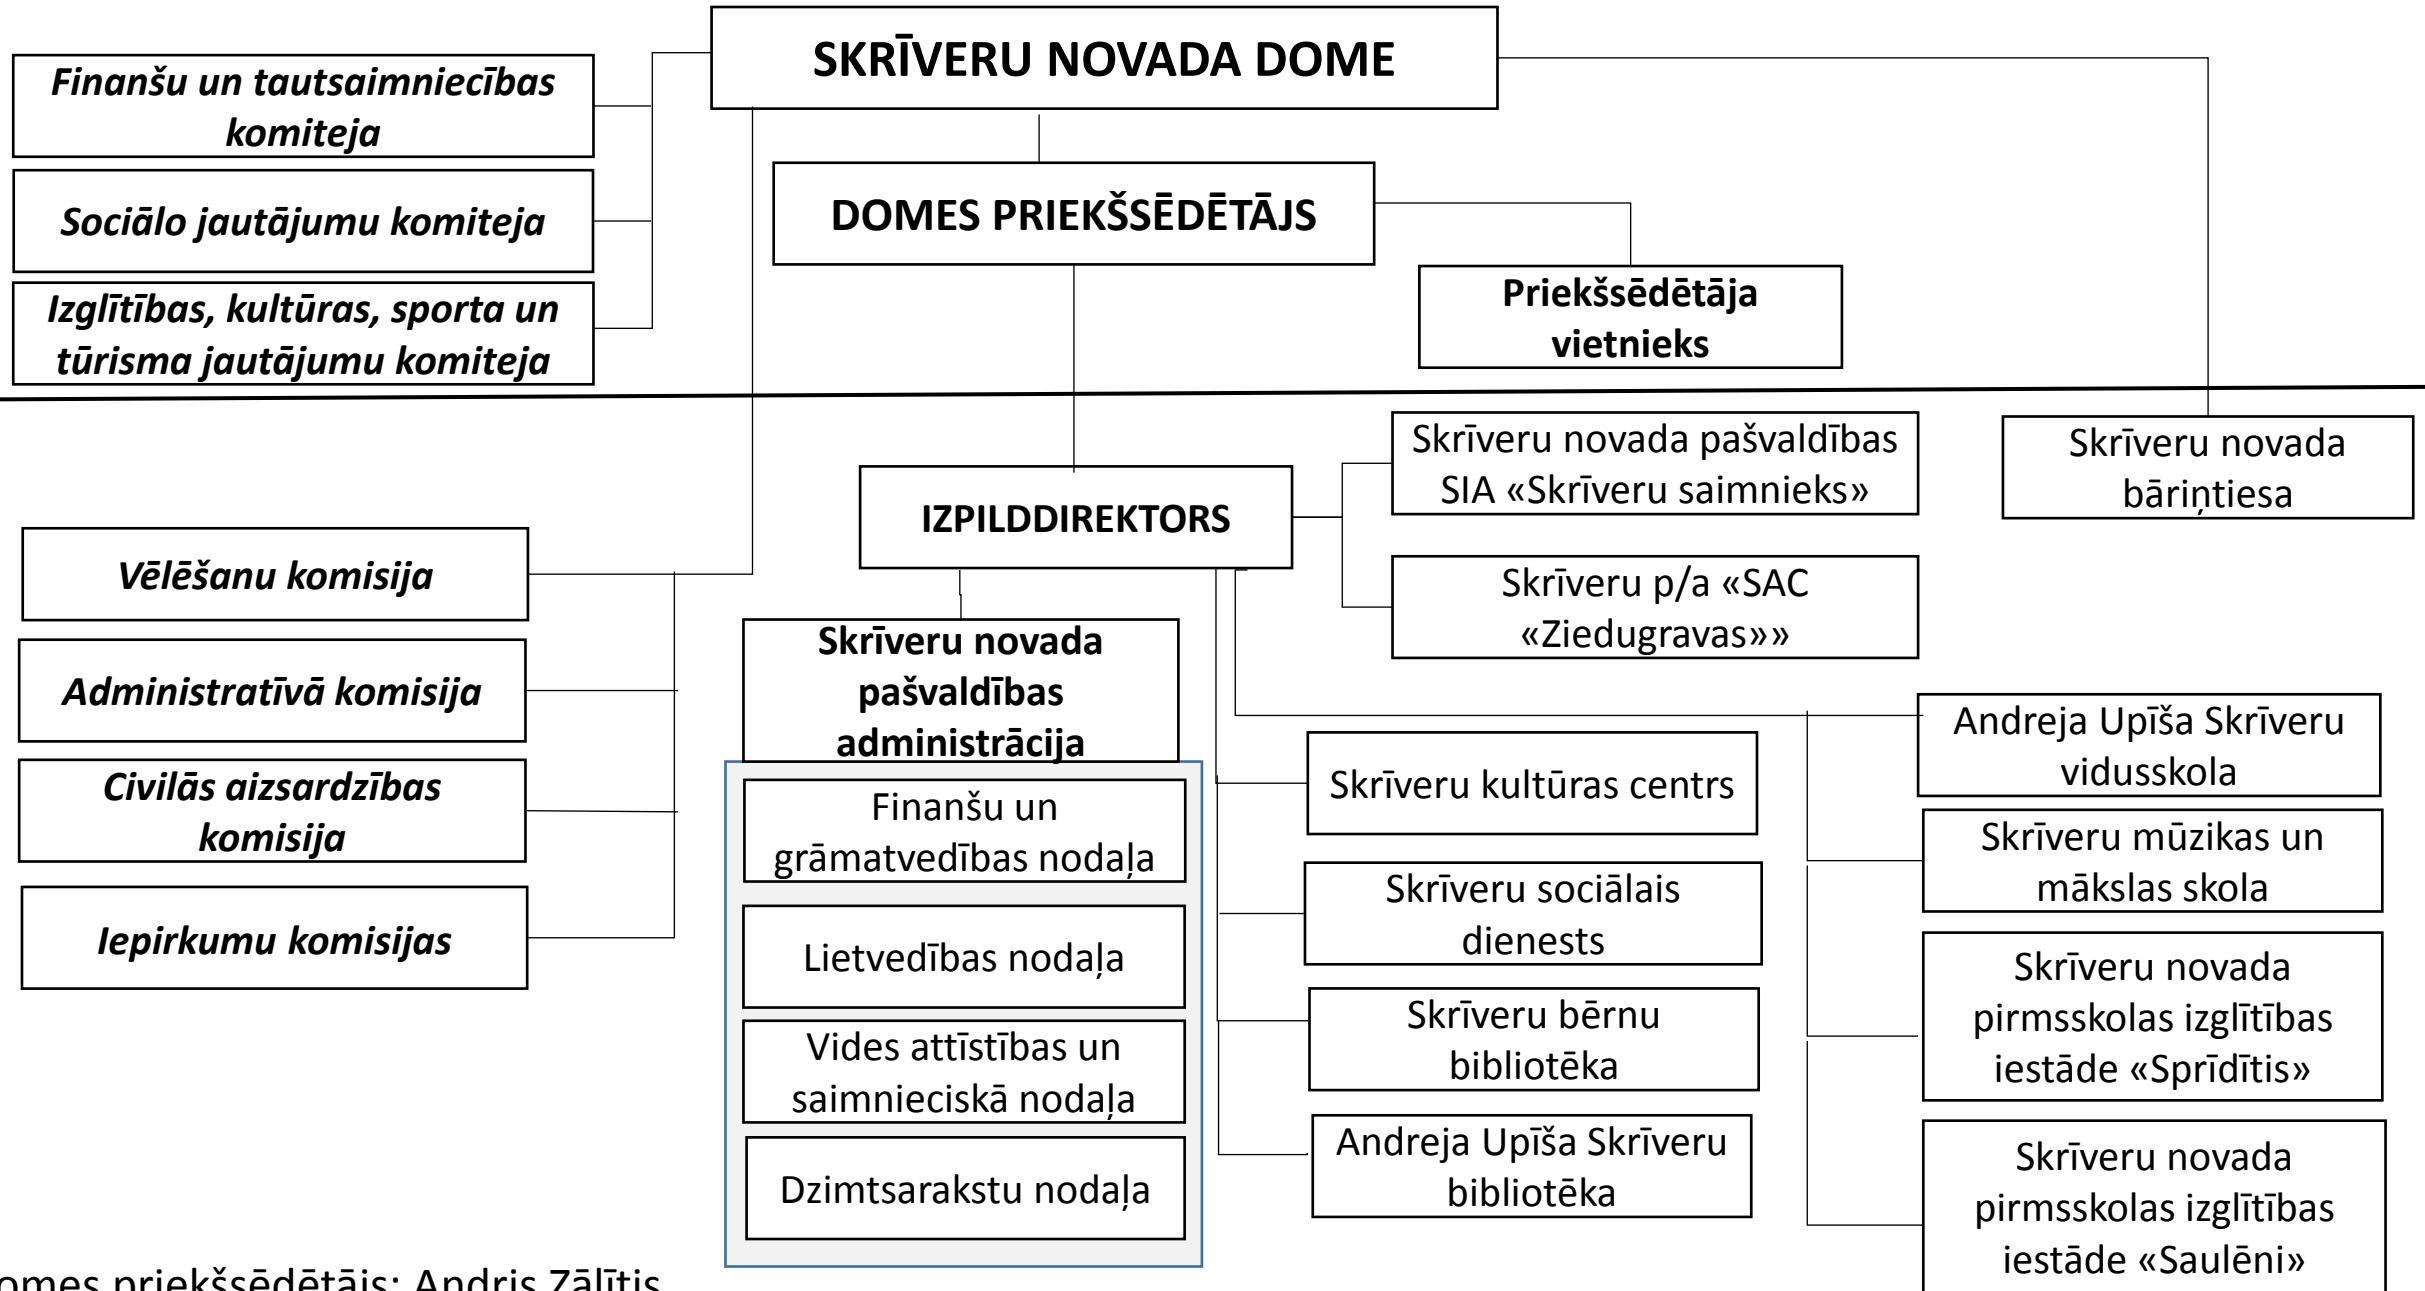

SKRĪVERU NOVADA PAŠVALDĪBAS PĀRVALDES STRUKTŪRAS SHĒMA

Domes priekšsēdētājs: Andris Zālītis