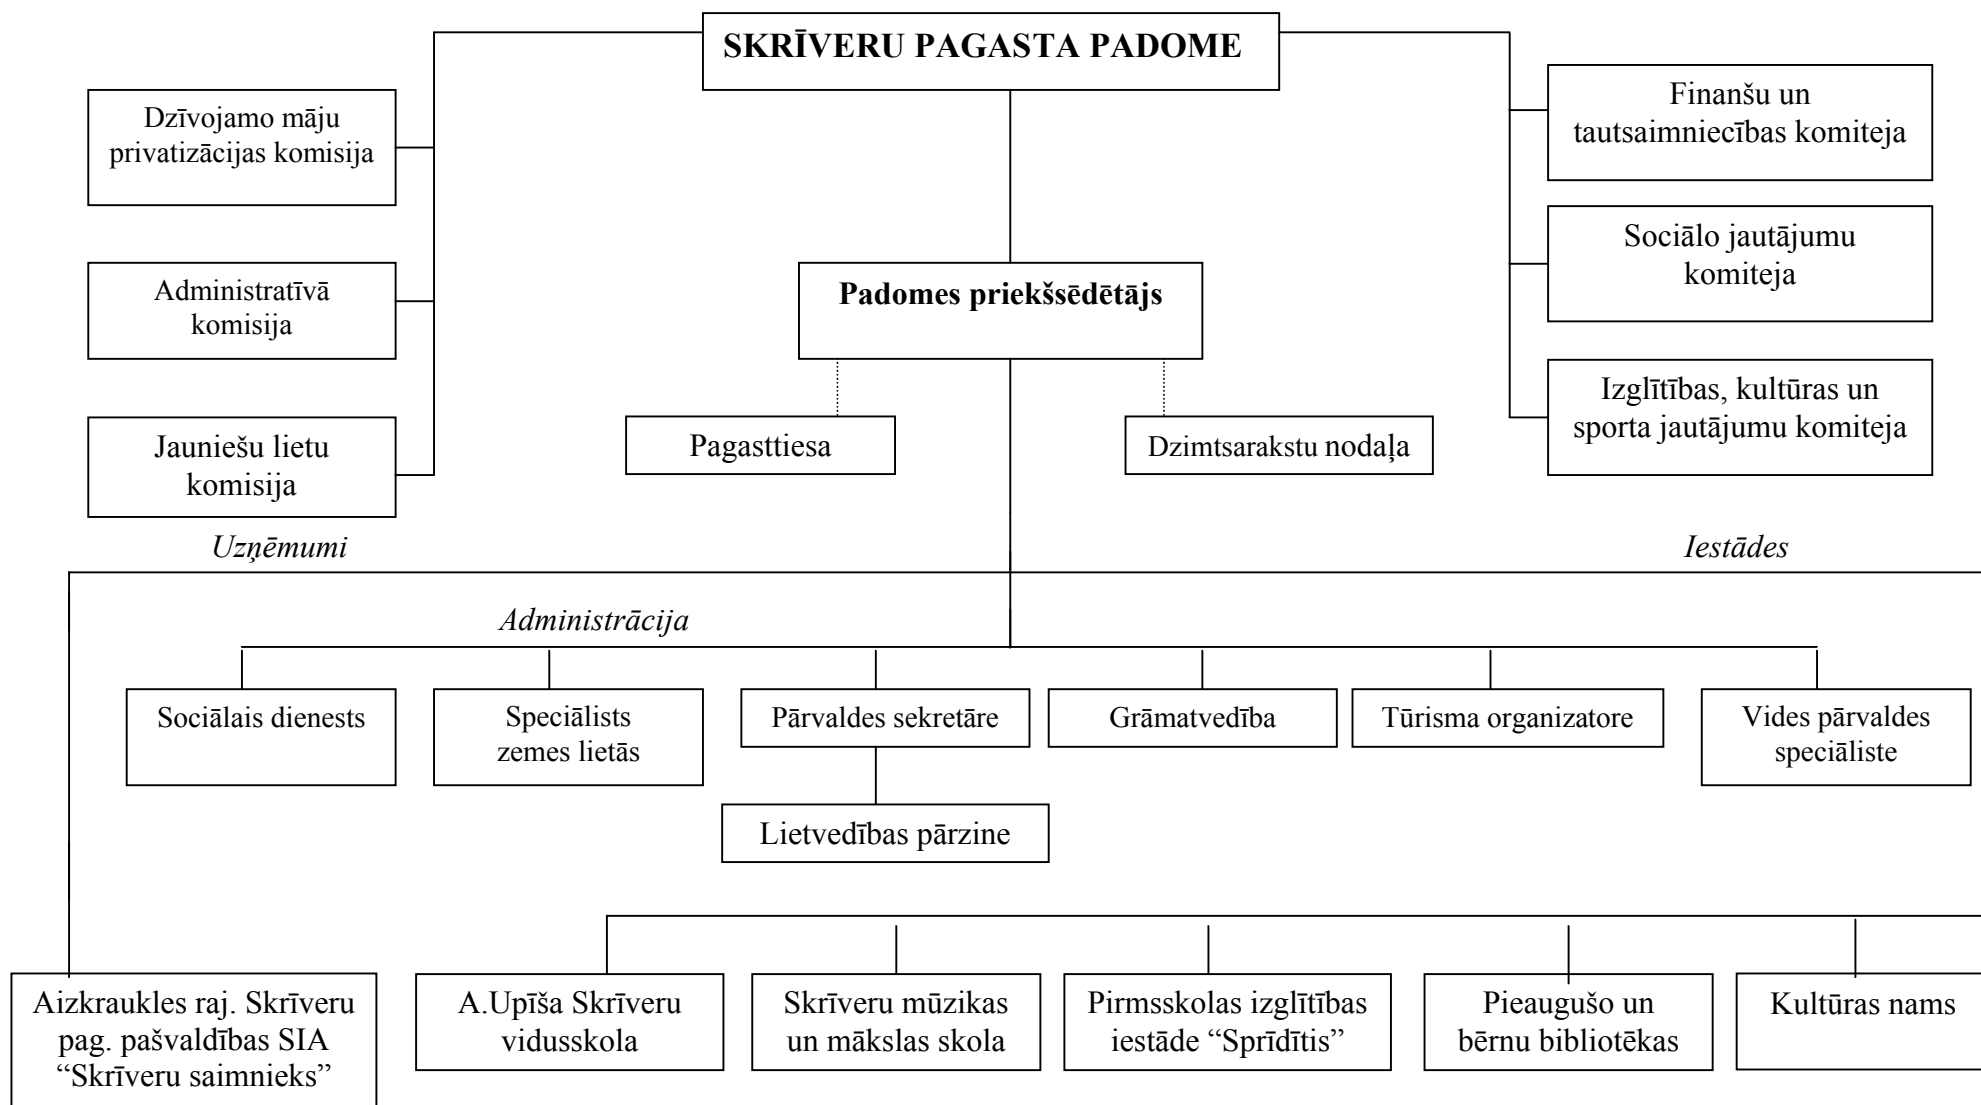

## SKRĪVERU PAGASTA PAŠVALDĪBAS PĀRVALDES STRUKTŪRAS SHĒMA

Padomes priekšsēdētājs

P.Jansons